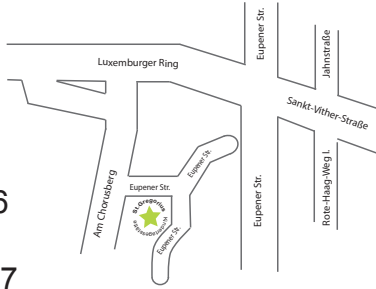

Sie finden uns:

Eupener Str. 216
52066 Aachen
Tel. (0241) 64557
Email: kita.st.gregorius@st-gregor-von-burtscheid.de

Wir betreuen

in der Zeit von 7.30h-16.30h
75 Kinder im Alter von 3-6 Jahren.

Sie haben die Wahl zwischen: