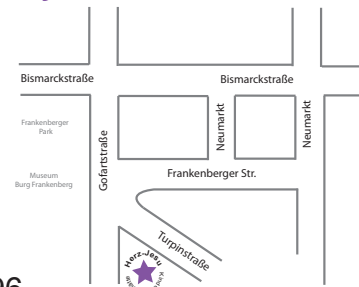

Anja Schönell (Leiterin)

Katholische Kindertageseinrichtung
Herz - Jesu

Sie finden uns:

Turpinstraße 2
52066 Aachen
Tel. (0241) 501596
Email: kita.herz.jesu@st-gregor-von-burtscheid.de

Wir betreuen

in der Zeit von 7.00h-16.00h
68 Kinder im Alter von 3-6 Jahren.